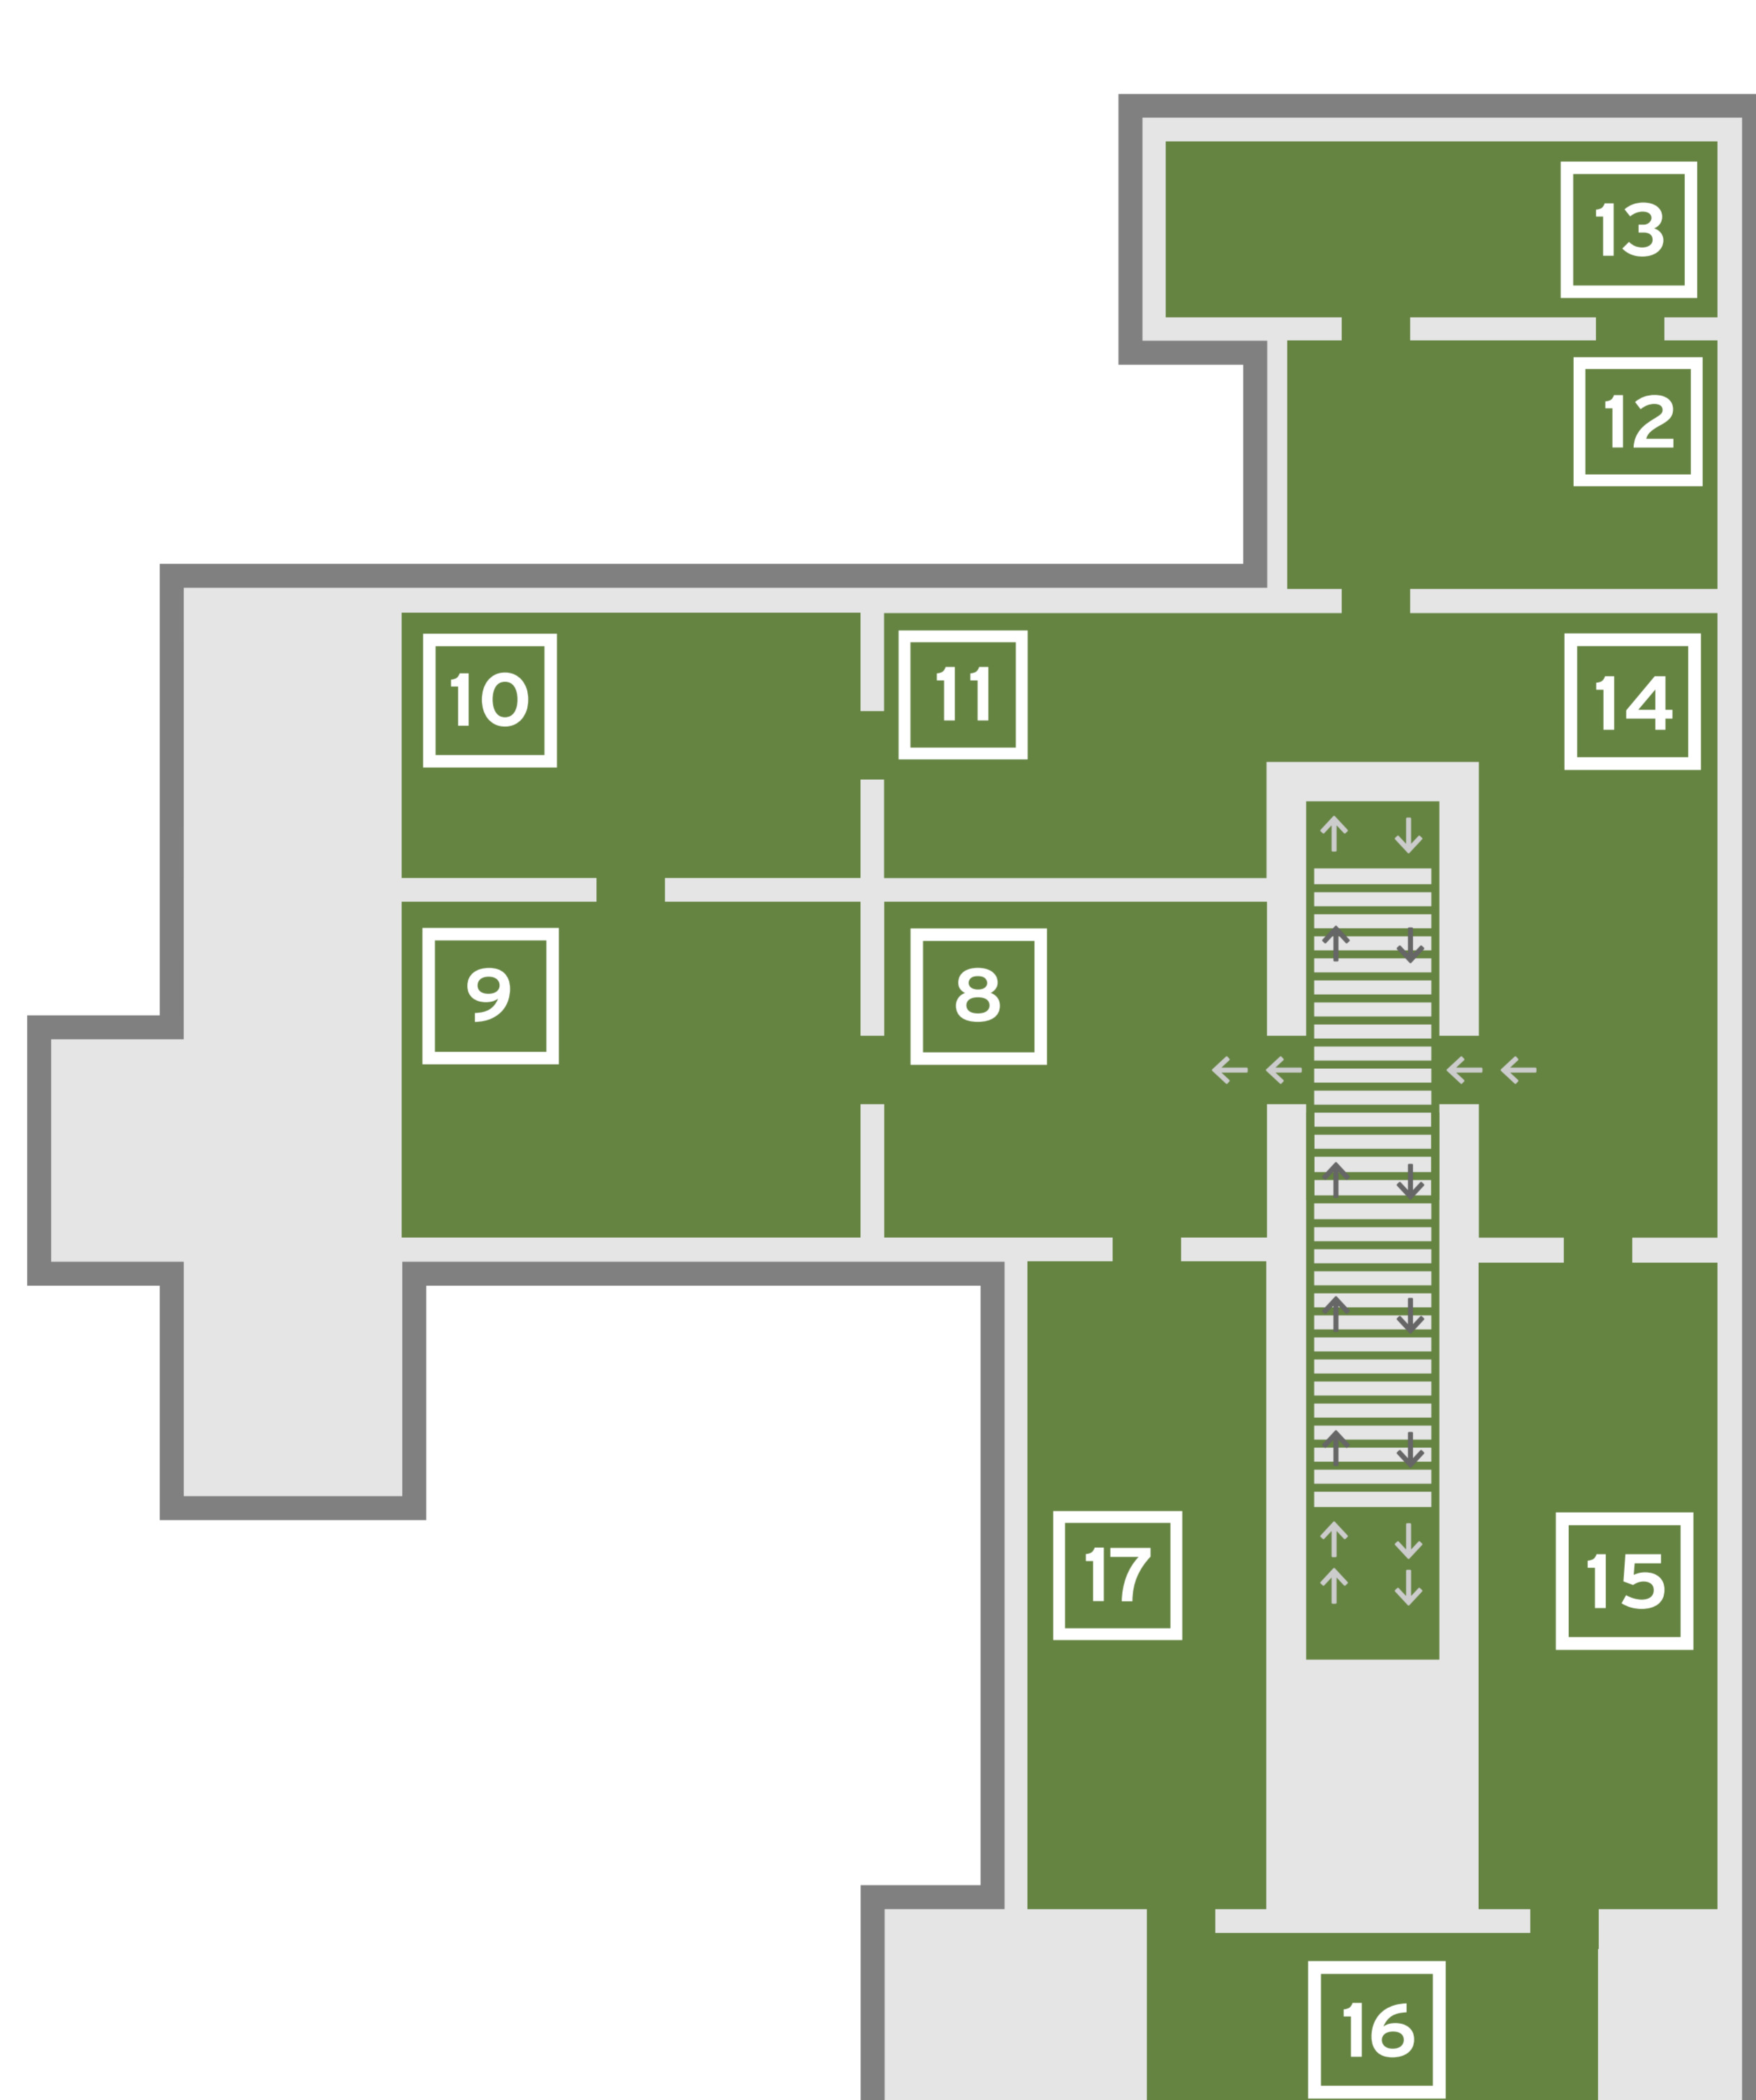

МАРШРУТЫ ДВИЖЕНИЯ ПОСЕТИТЕЛЕЙ ПО ТЕРРИТОРИИ МУЗЕЯ

ГАЛЕРЕЯ ИСКУССТВА СТРАН ЕВРОПЫ И АМЕРИКИ
XIX-XX ВЕКОВ

ЦОКОЛЬНЫЙ ЭТАЖ

ВЫХОД

ВХОД

- | | |
|--------------------------|------------|
| ① ПОСЕТИТЕЛИ С БИЛЕТАМИ | 🎧 АУДИОГИД |
| ② ПОСЕТИТЕЛИ БЕЗ БИЛЕТОВ | ☕ КАФЕ |
| 🎫 КАССА | 👔 ГАРДЕРОБ |
| 📍 ИНФОРМАЦИЯ | 🚽 ТУАЛЕТ |
| 👜 КАМЕРА ХРАНЕНИЯ | 🚪 ЛЕСТНИЦА |
| 📖 МУЗЕЙНЫЙ МАГАЗИН | |

ПЕРВЫЙ ЭТАЖ

ВТОРОЙ ЭТАЖ

ТРЕТИЙ ЭТАЖ