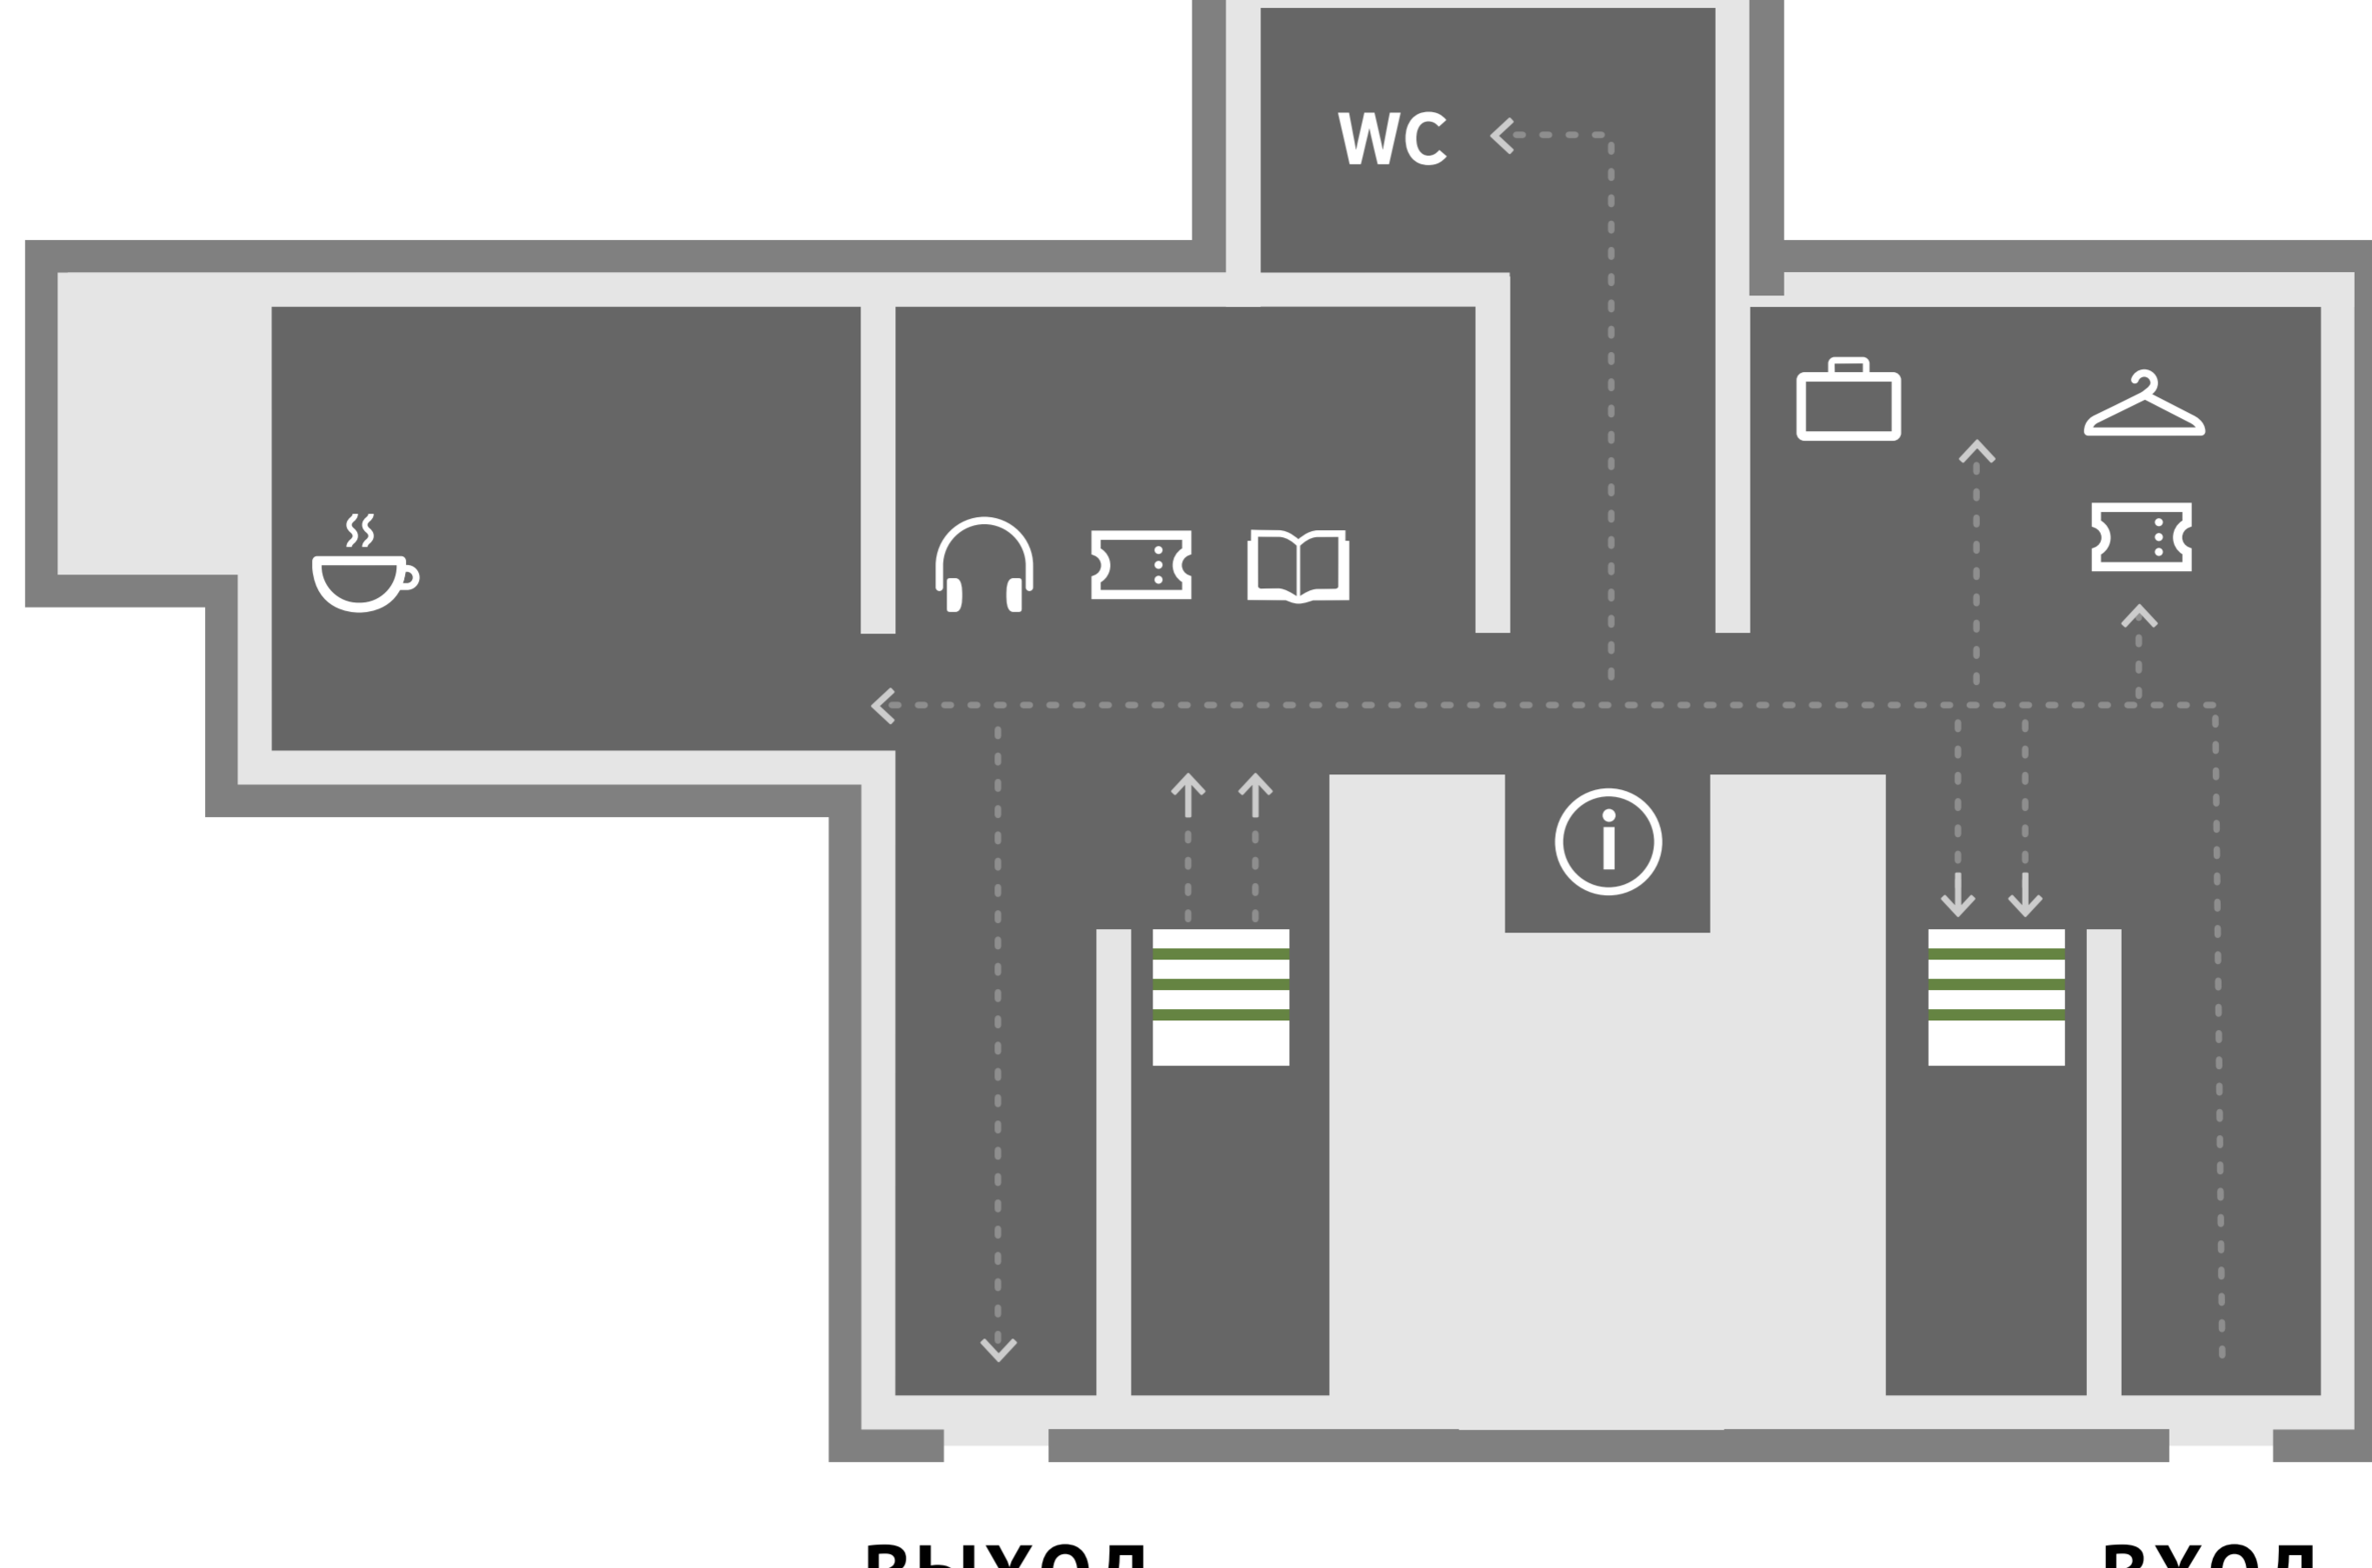

МАРШРУТЫ ДВИЖЕНИЯ ПОСЕТИТЕЛЕЙ ПО ТЕРРИТОРИИ МУЗЕЯ

ГАЛЕРЕЯ ИСКУССТВА СТРАН ЕВРОПЫ И АМЕРИКИ
XIX-XX ВЕКОВ

ЦОКОЛЬНЫЙ ЭТАЖ

ВЫХОД

ВХОД

- | | |
|--------------------------|------------|
| ① ПОСЕТИТЕЛИ С БИЛЕТАМИ | 🎧 АУДИОГИД |
| ② ПОСЕТИТЕЛИ БЕЗ БИЛЕТОВ | ☕ КАФЕ |
| 🎫 КАССА | 👔 ГАРДЕРОБ |
| 📍 ИНФОРМАЦИЯ | 🚽 ТУАЛЕТ |
| 👜 КАМЕРА ХРАНЕНИЯ | 🚪 ЛЕСТНИЦА |
| 📖 МУЗЕЙНЫЙ МАГАЗИН | |

ПЕРВЫЙ ЭТАЖ

ВТОРОЙ ЭТАЖ

ТРЕТИЙ ЭТАЖ