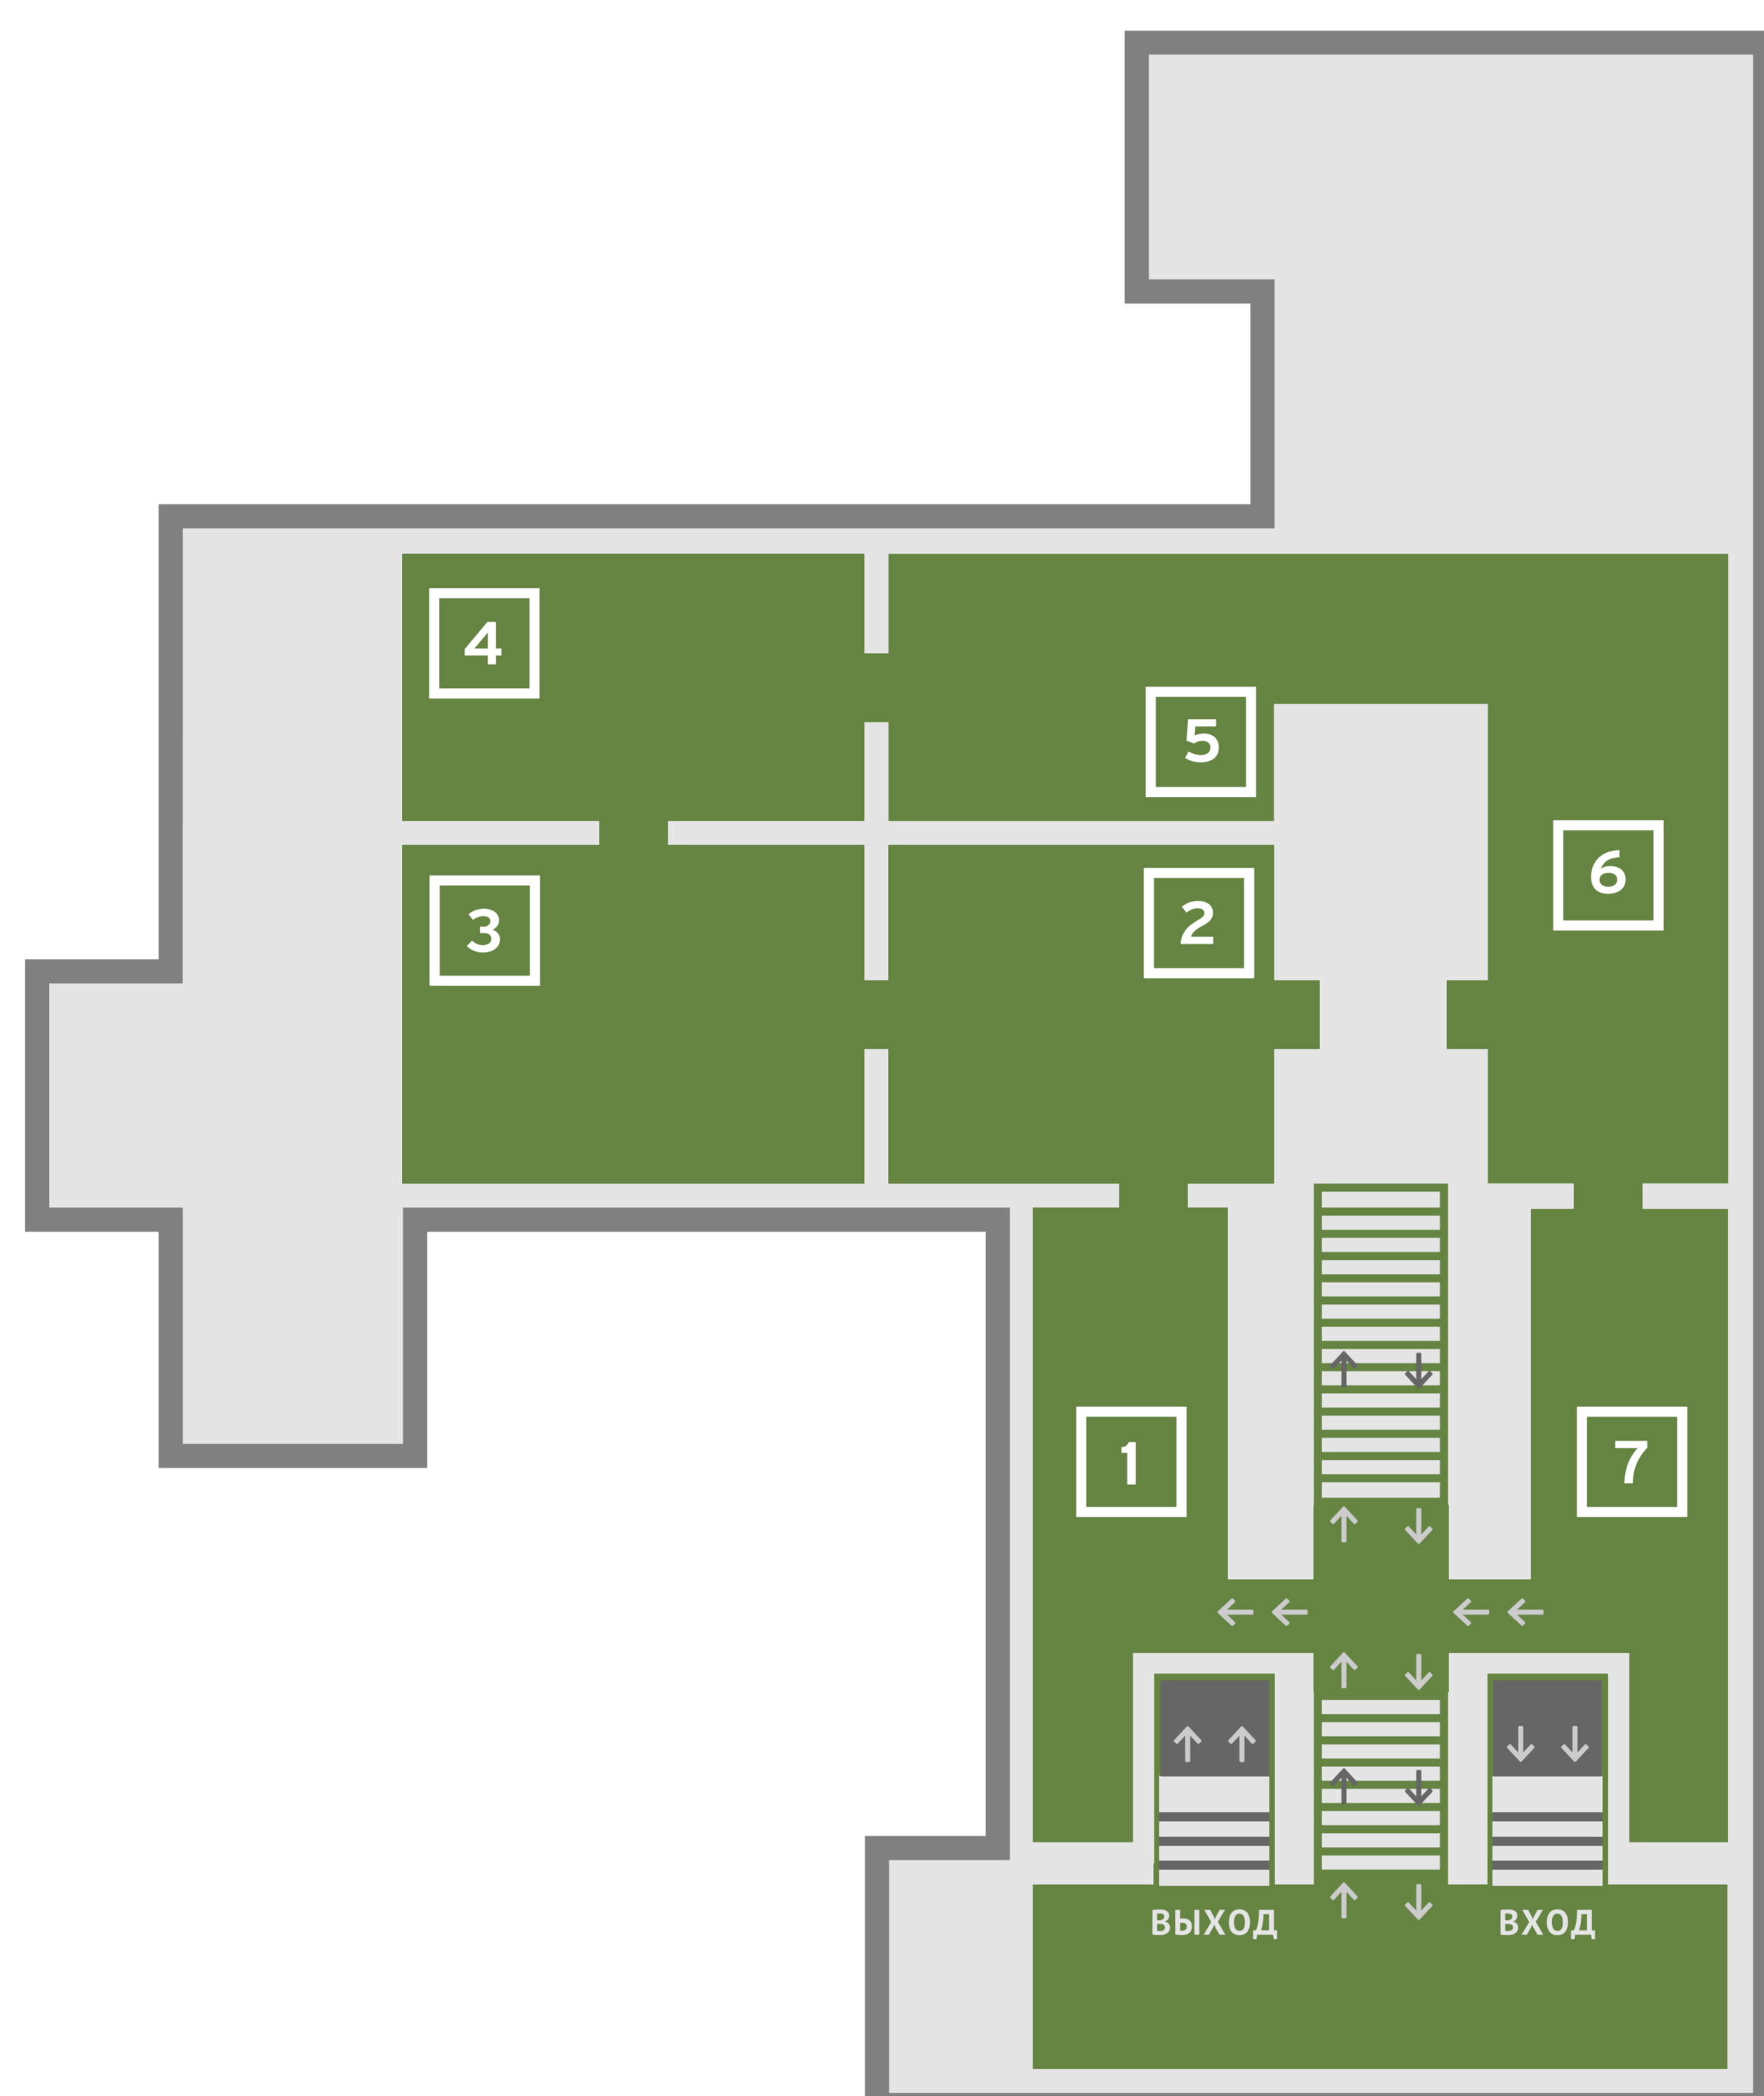

МАРШРУТЫ ДВИЖЕНИЯ ПОСЕТИТЕЛЕЙ ПО ТЕРРИТОРИИ МУЗЕЯ

ГАЛЕРЕЯ ИСКУССТВА СТРАН ЕВРОПЫ И АМЕРИКИ
XIX-XX ВЕКОВ

ЦОКОЛЬНЫЙ ЭТАЖ

ВЫХОД

ВХОД

- | | |
|--------------------------|------------|
| ① ПОСЕТИТЕЛИ С БИЛЕТАМИ | 🎧 АУДИОГИД |
| ② ПОСЕТИТЕЛИ БЕЗ БИЛЕТОВ | ☕ КАФЕ |
| 🎫 КАССА | 👔 ГАРДЕРОБ |
| 📍 ИНФОРМАЦИЯ | 🚽 ТУАЛЕТ |
| 👜 КАМЕРА ХРАНЕНИЯ | 🚪 ЛЕСТНИЦА |
| 📖 МУЗЕЙНЫЙ МАГАЗИН | |

ПЕРВЫЙ ЭТАЖ

ВТОРОЙ ЭТАЖ

ТРЕТИЙ ЭТАЖ